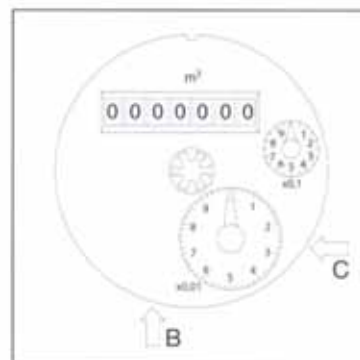

REED impulzi

STRUKTURNE LASTNOSTI

- kovinski pokrov ima možnost zaklepanja
- predpripravljeni impulzi 0,1 in 1 m³ (B-C)
- ohišje iz litine zaščiteno z epoxy barvo
- prirobnice UNI PN 10 ali PN 16
- številčnica je neprodušno zaprta antimagnetna plastika odporna proti obrabi

FUNKCIONALNE LASTNOSTI

- hidravlične lastnosti v skladu z EEC 75/33
- odobritev v skladu z EEC razred B
- vodomeri se dobavljajo z EEC oznakami, ki potrjujejo opravljene teste.

DIMENZIJE IN HIDRAVLIČNE LASTNOSTI

DIMENZIJA	mm	50	65	80	100	125	150	200
	inches	2"	2.1/2"	3"	4"	5"	6"	8"
Q_{min} (± 5%)	m³/h	0.45	0.75	1.2	1.2	1.2	2.5	4
Q_t (± 2%)	m³/h	1	1.2	2	2	2	12	12
Q_n (EEC)	m³/h	15	25	40	60	100	150	250
Q_n	m³/h	25	40	100	125	125	225	325
Q_{max}	m³/h	50	80	200	250	250	450	650
Maks. pretok pri Δp 0.1bar	m³/h	35	60	120	120	120	310	600
Nazivni pritisk PN	bar	10-16	10-16	10-16	10-16	10-16	10-16	10-16
Maksimalni odčitek	m³	10⁷	10⁷	10⁷	10⁷	10⁷	10⁷	10⁷
Minimalni odčitek	l	2	2	2	2	2	20	20
Teža	kg	12.5	14	15	18	20	31.5	46
Velikost	mm	200	200	225	250	250	300	350
REED impulzi - serijsko	m³	0.1-1	0.1-1	0.1-1	0.1-1	0.1-1	1-10	1-10
REED impulz - po naročilu	m³	0.01	0.01	0.01	0.01	0.01	0.1	0.1

UNITHING d.o.o.

www.unithing.si

Unithing

Vir pri Slični 123, Ivančna Gorica, tel.: 01/78 78 562, GSM: 041/641 240, e-mail: unithing@siol.net